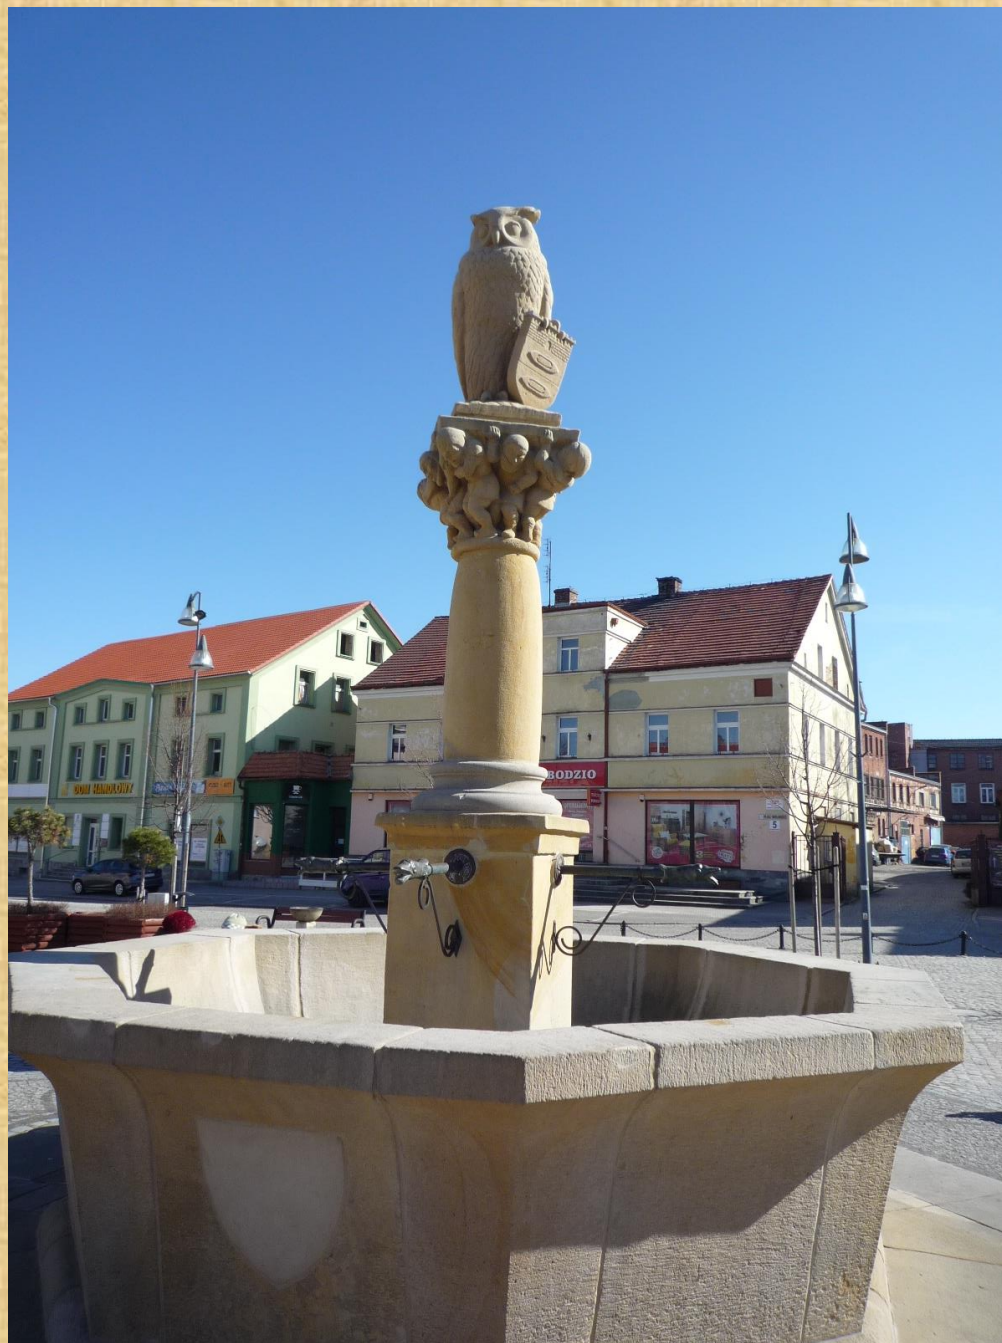

# ATRAKCJE PRZEDGÓRZA SUDECKIEGO

**Przedgórze Sudeckie, do którego należy między innymi teren powiatu dzierzoniowskiego kryje się wiele ciekawych atrakcji. Wśród nich znajdziemy mnóstwo zabytków i figur pochodzących z różnych okresów, a także pięknie zagospodarowanych terenów rekreacyjnych stanowiących wizytówkę dla naszego regionu.**

**Do naszej kompozycji zostały wybrane najbardziej charakterystyczne miejsca związane z naszą małą ojczyzną.**

# NASZA PRACA KONKURSOWA

**Daniela Kuriata  
Szkoła Podstawowa nr 10  
w Bielawie**

**Fontanna z Sową w Bielawie**

**Daniela Kuriata**  
**Szkoła Podstawowa nr 10**  
**w Bielawie**

**Góra Parkowa w Bielawie**