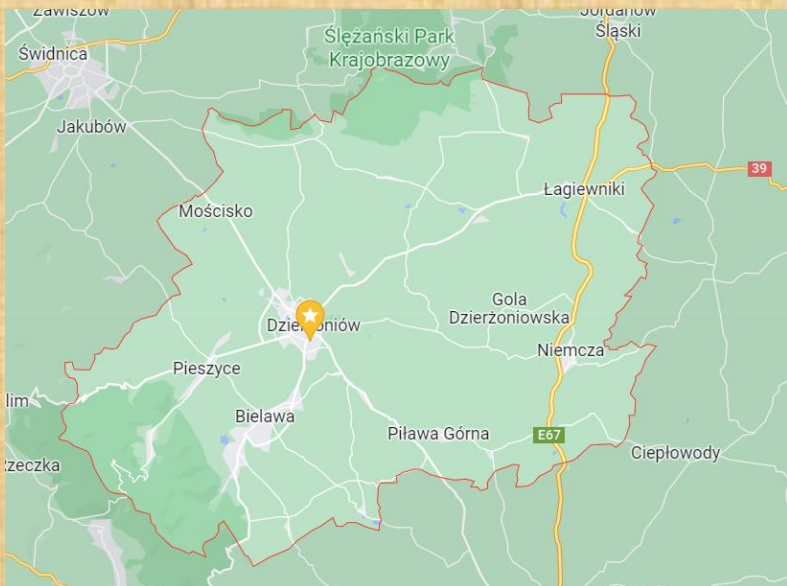

# Szkoła Podstawowa nr 10 z Oddziałami Sportowymi W Bielawie

MIASTO  
BIELAWA

POWIAT  
DZIERŻONIOWSKI

58-260 Bielawa  
ul. Gen. Grota Roweckiego 6  
ul. Parkowa 12

# ATRAKCJE PRZEDGÓRZA SUDECKIEGO

**Przedgórze Sudeckie, do którego należy między innymi teren powiatu dzierzoniowskiego kryje się wiele ciekawych atrakcji. Wśród nich znajdziemy mnóstwo zabytków i figur pochodzących z różnych okresów, a także pięknie zagospodarowanych terenów rekreacyjnych stanowiących wizytówkę dla naszego regionu.**